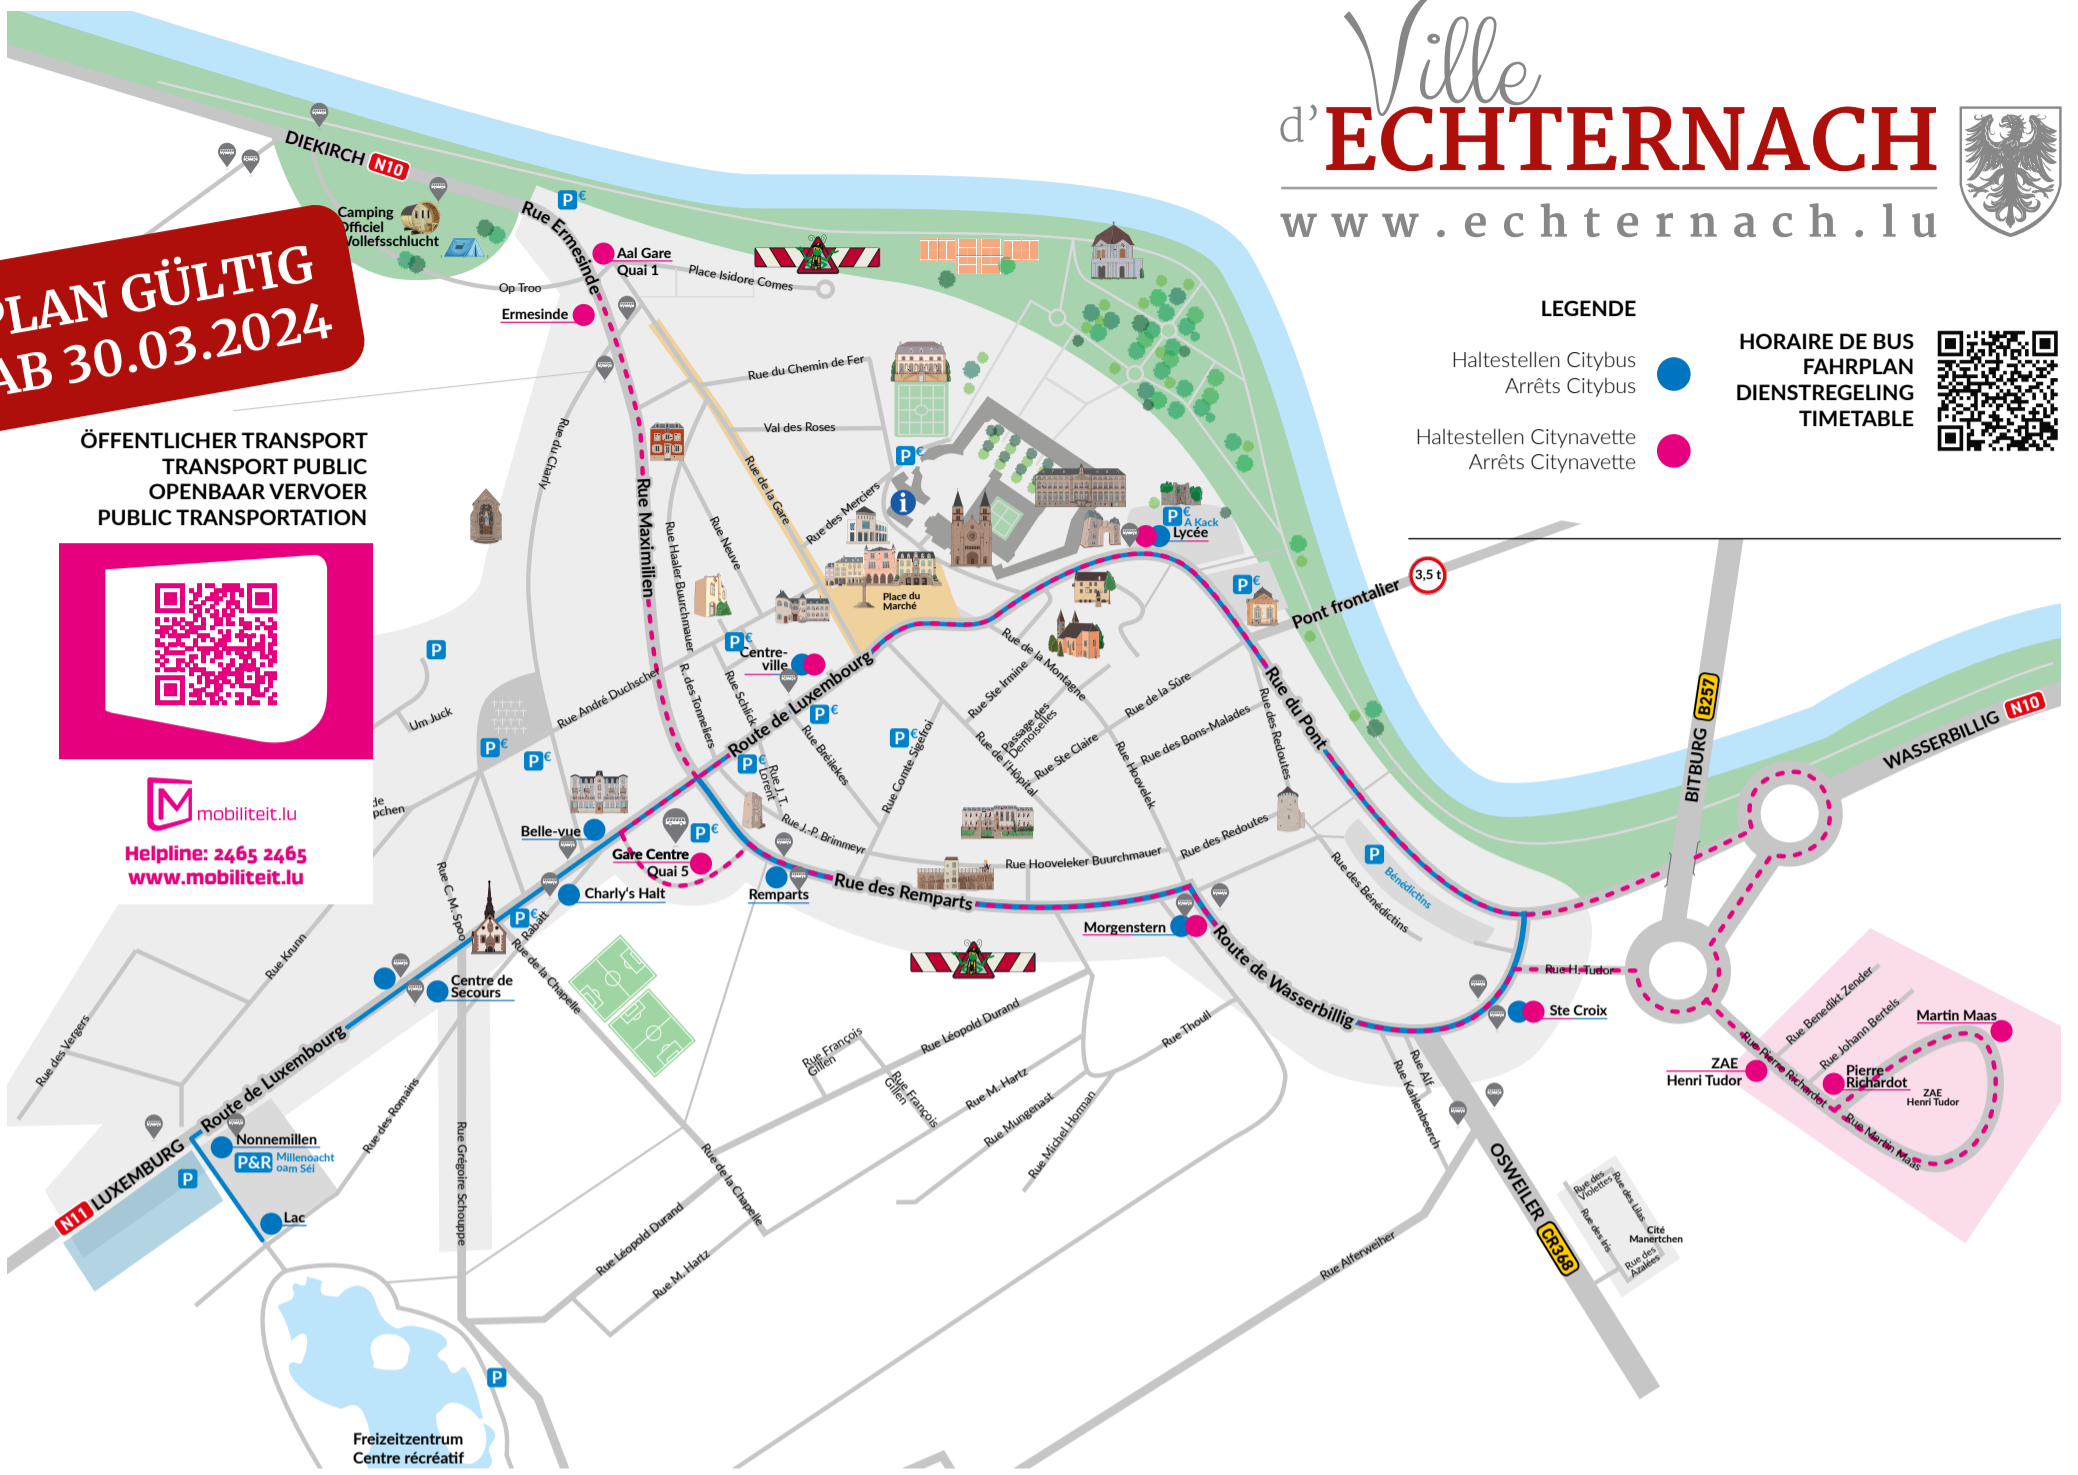

**PLAN GÜLTIG
AB 30.03.2024**

ÖFFENTLICHER TRANSPORT
TRANSPORT PUBLIC
OPENBAAR VERVOER
PUBLIC TRANSPORTATION

Helpline: 2465 2465
www.mobilität.lu

LEGENDE

Haltestellen Citybus
Arrêts Citybus

Haltestellen Citynavette
Arrêts Citynavette

**HORAIRE DE BUS
FAHRPLAN
DIENSTREGELING
TIMETABLE**

CITYBUS – NONNEMILLEN-CENTRE:
FAHRPLAN MONTAG – SONNTAG
HORAIRE LUNDI - DIMANCHE

CITYNAVETTE:
FAHRPLAN MO-FR
HORAIRE LU-VE

Nonnemillen	07:10	07:30	07:50	08:10	08:30	08:50	09:10	09:30	09:50	10:10	10:30	10:50	11:10	11:30	11:50	12:10	12:30	12:50	13:10
Centre de secours	07:11	07:31	07:51	08:11	08:31	08:51	09:11	09:31	09:51	10:11	10:31	10:51	11:11	11:31	11:51	12:11	12:31	12:51	13:11
Charly's Halt	07:13	07:33	07:53	08:13	08:33	08:53	09:13	09:33	09:53	10:13	10:33	10:53	11:13	11:33	11:53	12:13	12:33	12:53	13:13
Remparts	07:14	07:34	07:54	08:14	08:34	08:54	09:14	09:34	09:54	10:14	10:34	10:54	11:14	11:34	11:54	12:14	12:34	12:54	13:14
Morgenstern	07:16	07:36	07:56	08:16	08:36	08:56	09:16	09:36	09:56	10:16	10:36	10:56	11:16	11:36	11:56	12:16	12:36	12:56	13:16
Ste. Croix	07:18	07:38	07:58	08:18	08:38	08:58	09:18	09:38	09:58	10:18	10:38	10:58	11:18	11:38	11:58	12:18	12:38	12:58	13:18
Lycee	07:20	07:40	08:00	08:20	08:40	09:00	09:20	09:40	10:00	10:20	10:40	11:00	11:20	11:40	12:00	12:20	12:40	13:00	13:20
Centre Ville	07:22	07:42	08:02	08:22	08:42	09:02	09:22	09:42	10:02	10:22	10:42	11:02	11:22	11:42	12:02	12:22	12:42	13:02	13:22
Belle Vue	07:24	07:44	08:04	08:24	08:44	09:04	09:24	09:44	10:04	10:24	10:44	11:04	11:24	11:44	12:04	12:24	12:44	13:04	13:24
Centre de secours	07:26	07:46	08:06	08:26	08:46	09:06	09:26	09:46	10:06	10:26	10:46	11:06	11:26	11:46	12:06	12:26	12:46	13:06	13:26
Nonnemillen / Lac	07:28	07:48	08:08	08:28	08:48	09:08	09:28	09:48	10:08	10:28	10:48	11:08	11:28	11:48	12:08	12:28	12:48	13:08	13:28

Aal Gare Quai 1	07:10	07:40	08:10
Rue Ermesinde	07:11	07:41	08:11
Gare Centre Quai 5	07:13	07:43	08:13
Morgenstern	07:15	07:45	08:15
Ste. Croix	07:17	07:47	08:17
ZAE Henri Tudor	07:20	07:50	08:20
Martin Maas	07:21	07:51	08:21
Pierre Richardot	07:22	07:52	08:22
Lycée	07:27	07:57	08:27
Centre Ville	07:29	07:59	08:29
Aal Gare Quai 1	07:31	08:01	08:31